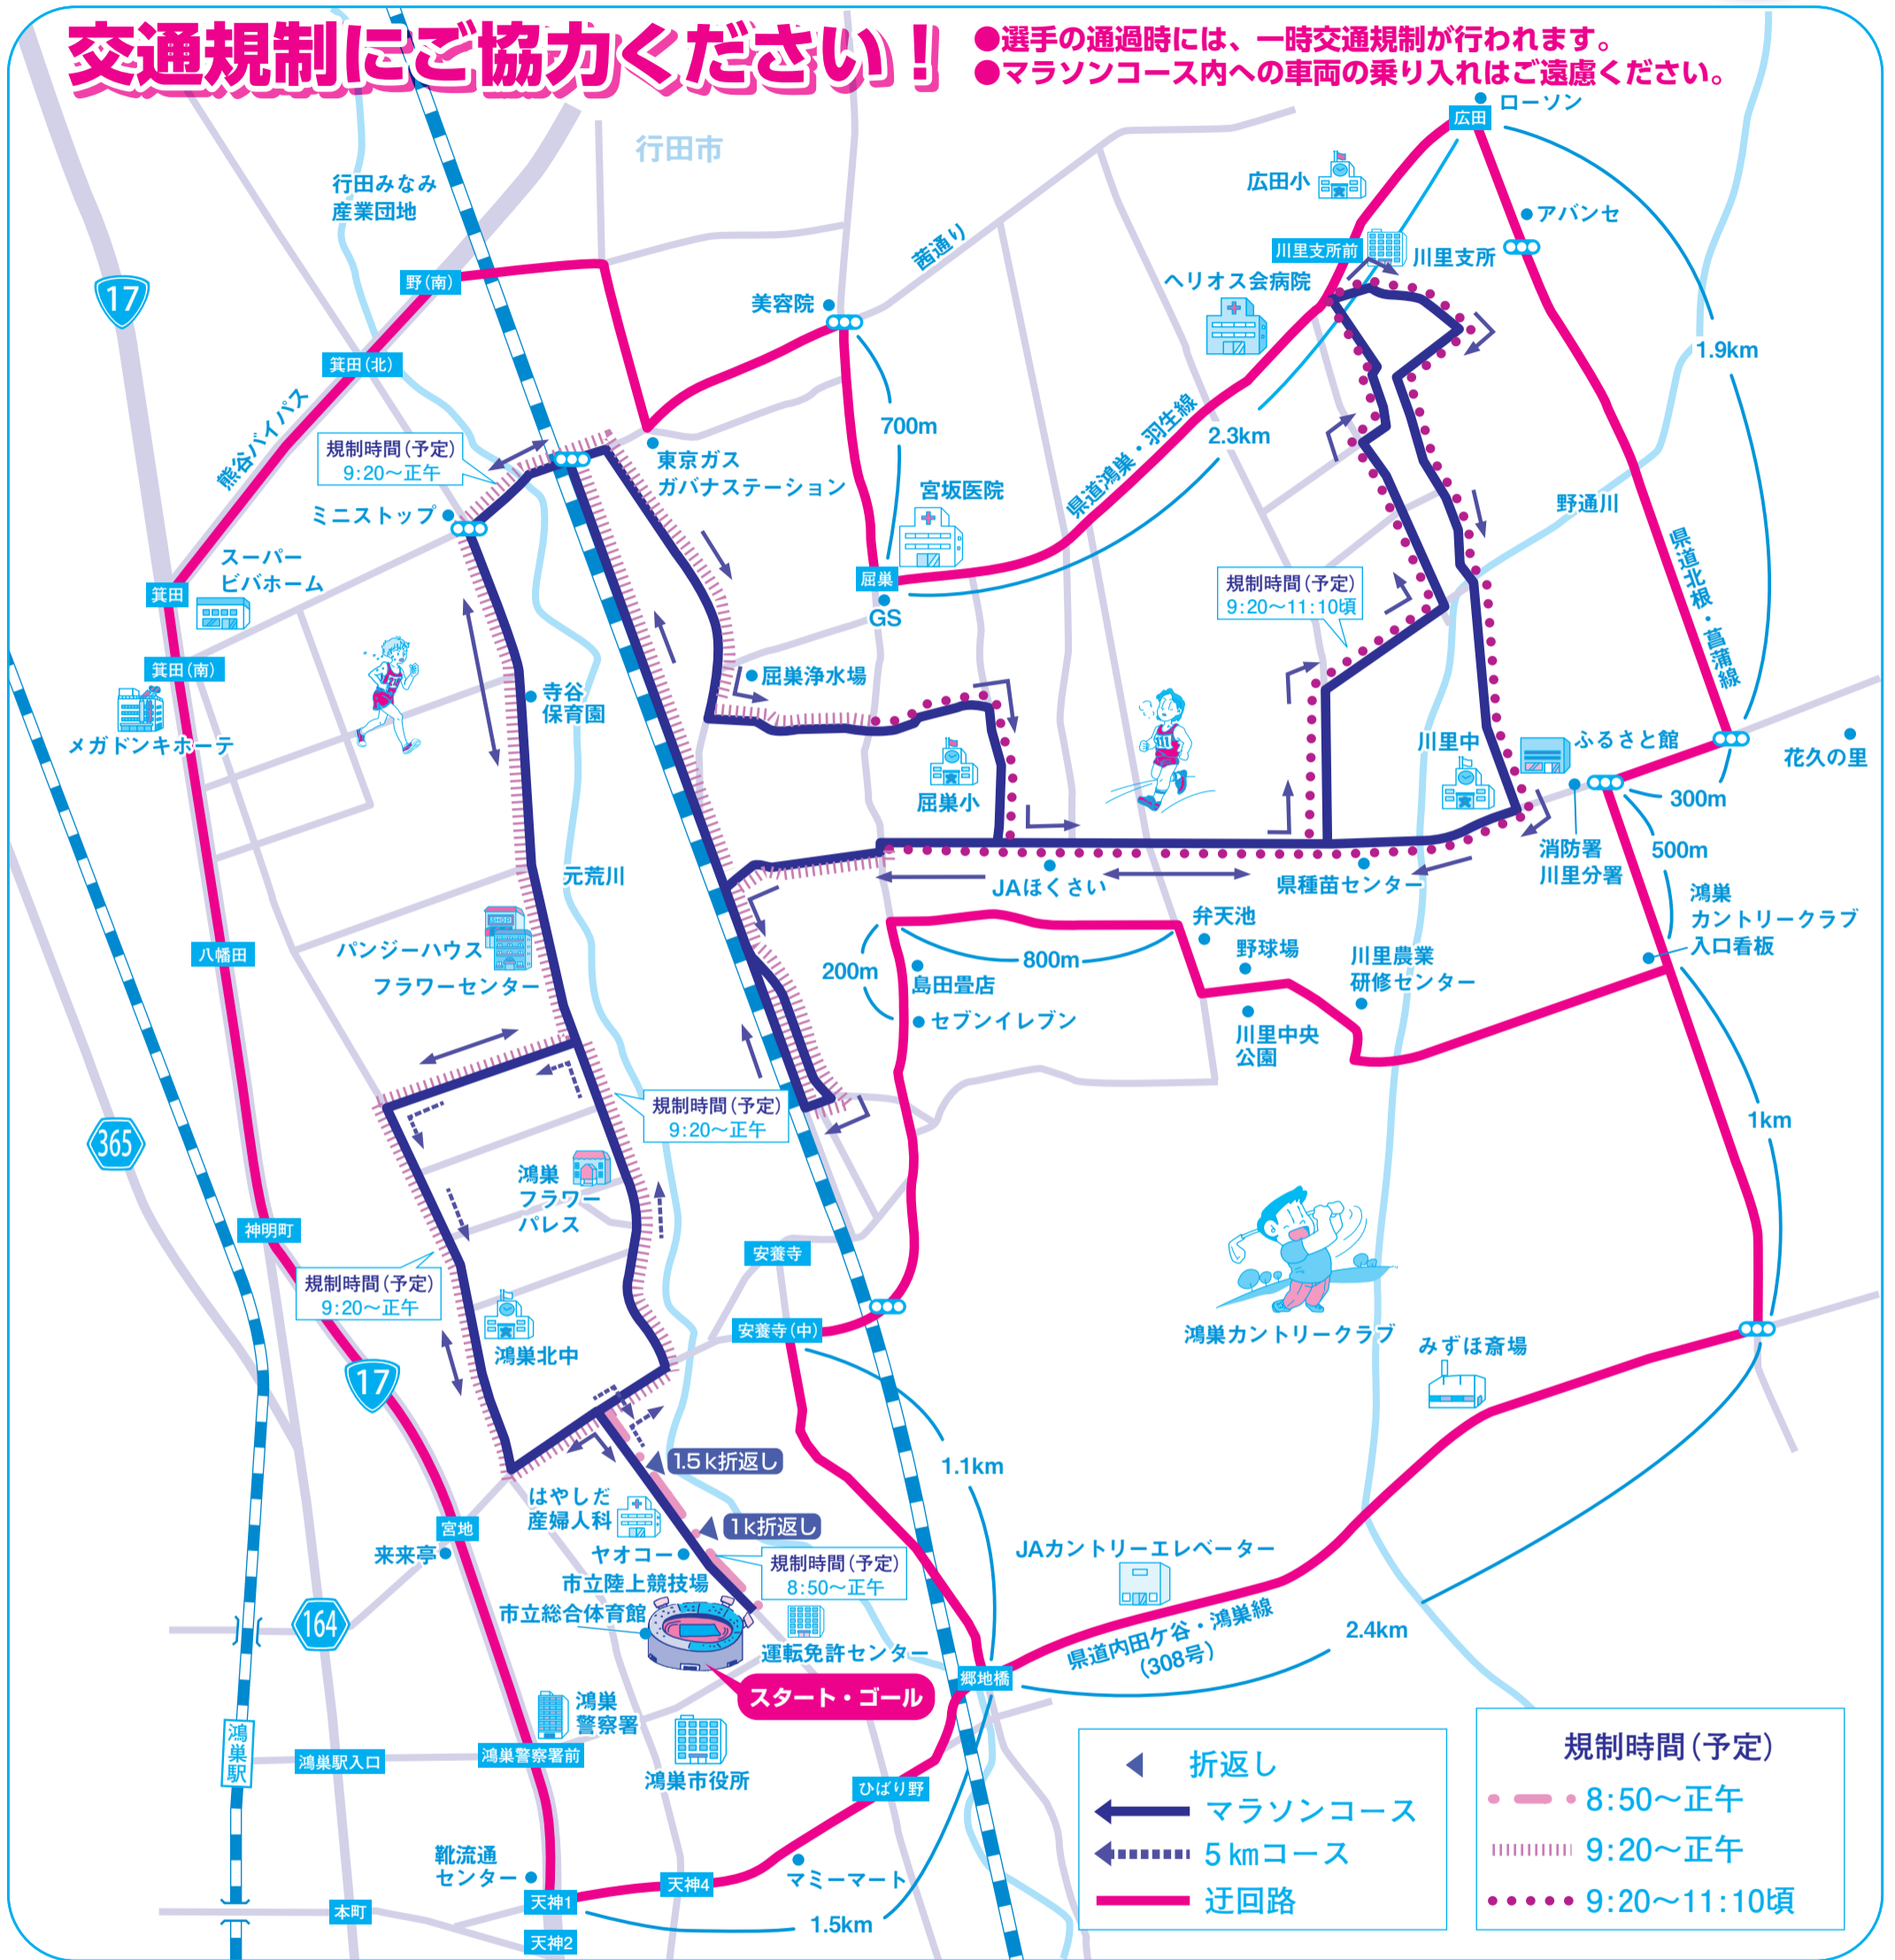

# 交通規制のお知らせ

小雨・小雪  
決行!

## 交通規制にご協力ください!

- 選手の通過時には、一時交通規制が行われます。
- マラソコース内への車両の乗り入れはご遠慮ください。

# 第38回 花かおり 緑あふれ 人輝くまち こうのす 鴻巣パンジーマラソン

令和2年 **3月7日** **土** 開催 8:50~12:00ごろ  
 会場：鴻巣市立陸上競技場 スタート⇄ゴール

問合せ先  
 鴻巣パンジーマラソン実行委員会(スポーツ課内)  
 TEL 048-543-6660・048-544-1219